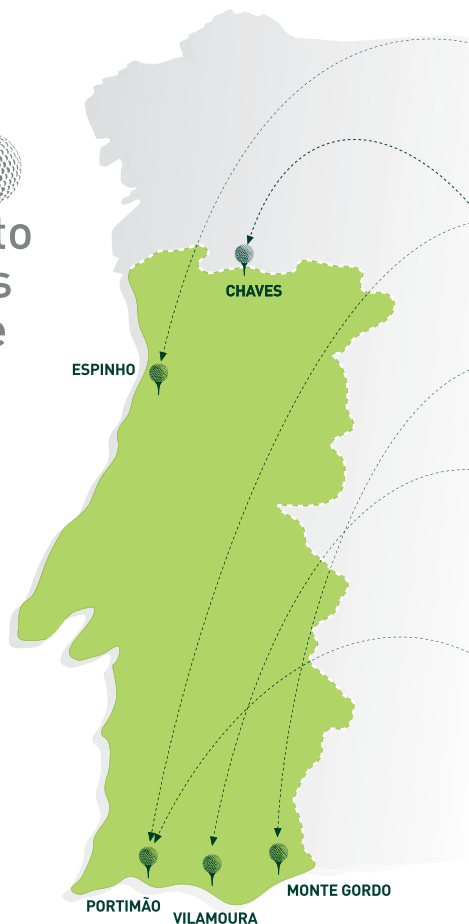

8° **Circuito
Casinos
Solverde**

**8º Torneio
Casino de Espinho**

Data: 27-28 Março
Campo: Oporto Golf Club

**12º Torneio
Hotel Algarve Casino**

Data: 15-16 Maio
Campo: Faldo Course/O'Connor Jnr Course

**10º Torneio
Casino de Monte Gordo**

Data: 5-6 Junho
Campo: Quinta da Ria/Quinta de Cima

**10º Torneio
Casino de Vilamoura**

Data: 17-18 Julho
Campo: Victoria Golf Course/ Old Course

**8º Torneio
Hotel Casino Chaves**

Data: 25-26 Setembro
Campo: Montealegre Club de Golf / Orense

Final

Data: 23-24 Outubro
Campo: Faldo Course